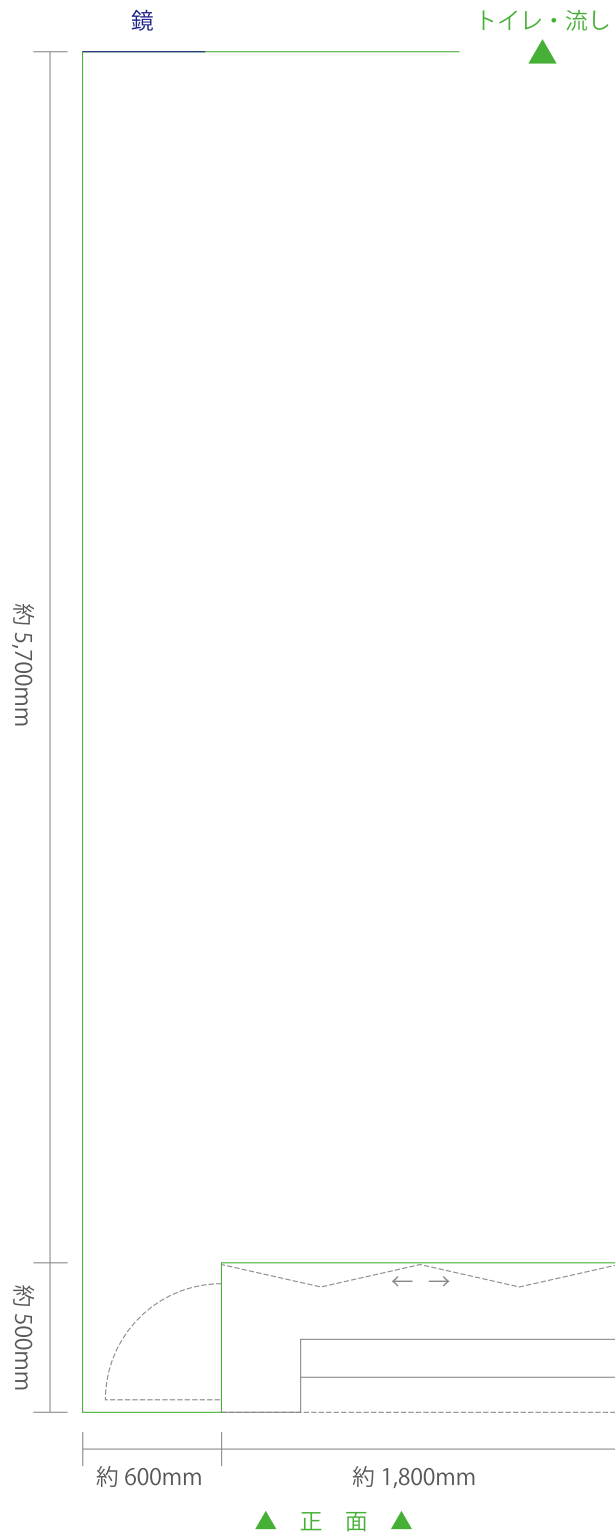

## ● ギャラリー図面

展示台サイズ  
幅 : 300mm  
長さ : 1,200mm  
高さ : 900mm

丸テーブルサイズ  
直径 : 780mm  
高さ : 735mm

※レイアウトの参考にしてください。  
丸テーブルは、半円にしても  
お使いいただけます。

- ギャラリーレールは、左右の壁面にございます。
- 天井の高さは、約 2,300mm となります。
- 入り口の開閉幅は約 1,200mm、高さは約 1,900mm です。