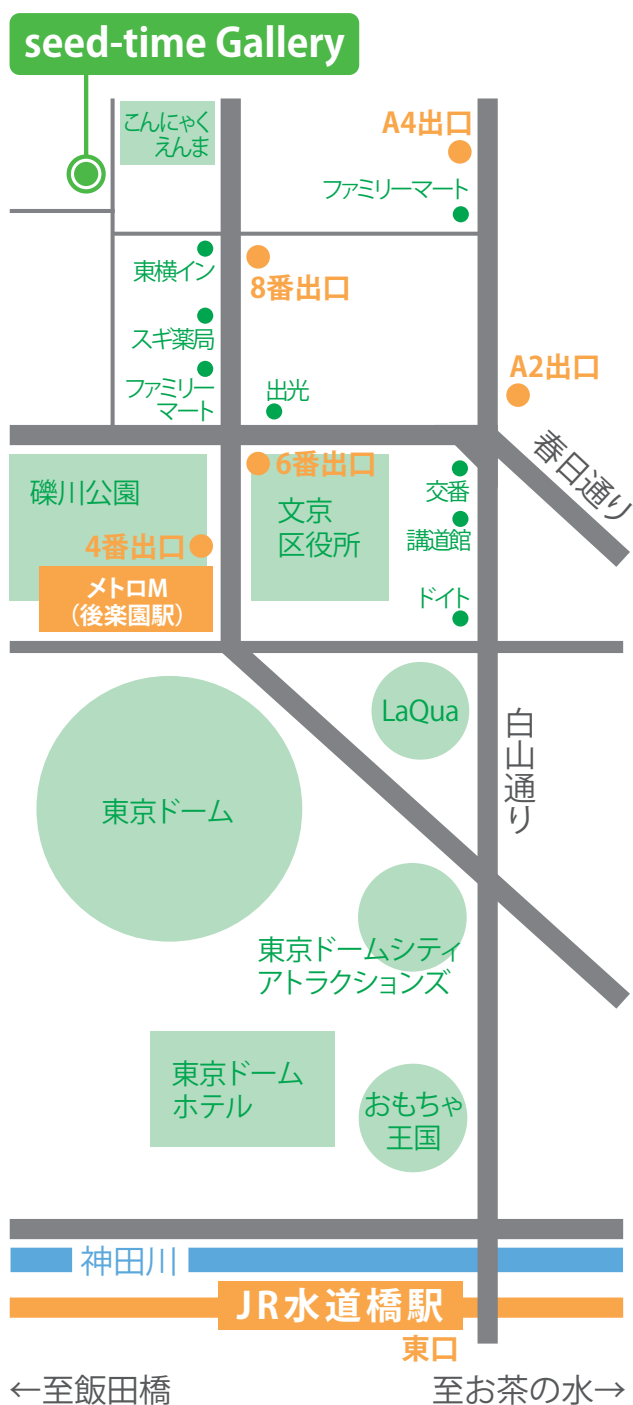

● ギャラリー図面

←至飯田橋 至お茶の水→

〒112-0002 東京都文京区小石川2丁目21-8  
tel.03-6240-0362 <http://seed-time.jp/>

- 丸の内線 後楽園駅 → 4番出口 徒歩5分
- 南北線 後楽園駅 → 6・8番出口 徒歩4分
- 三田線 春日駅 → A2・A4出口 徒歩4分
- 大江戸線 春日駅 → 6番出口 徒歩4分
- JR線 水道橋駅 徒歩15分